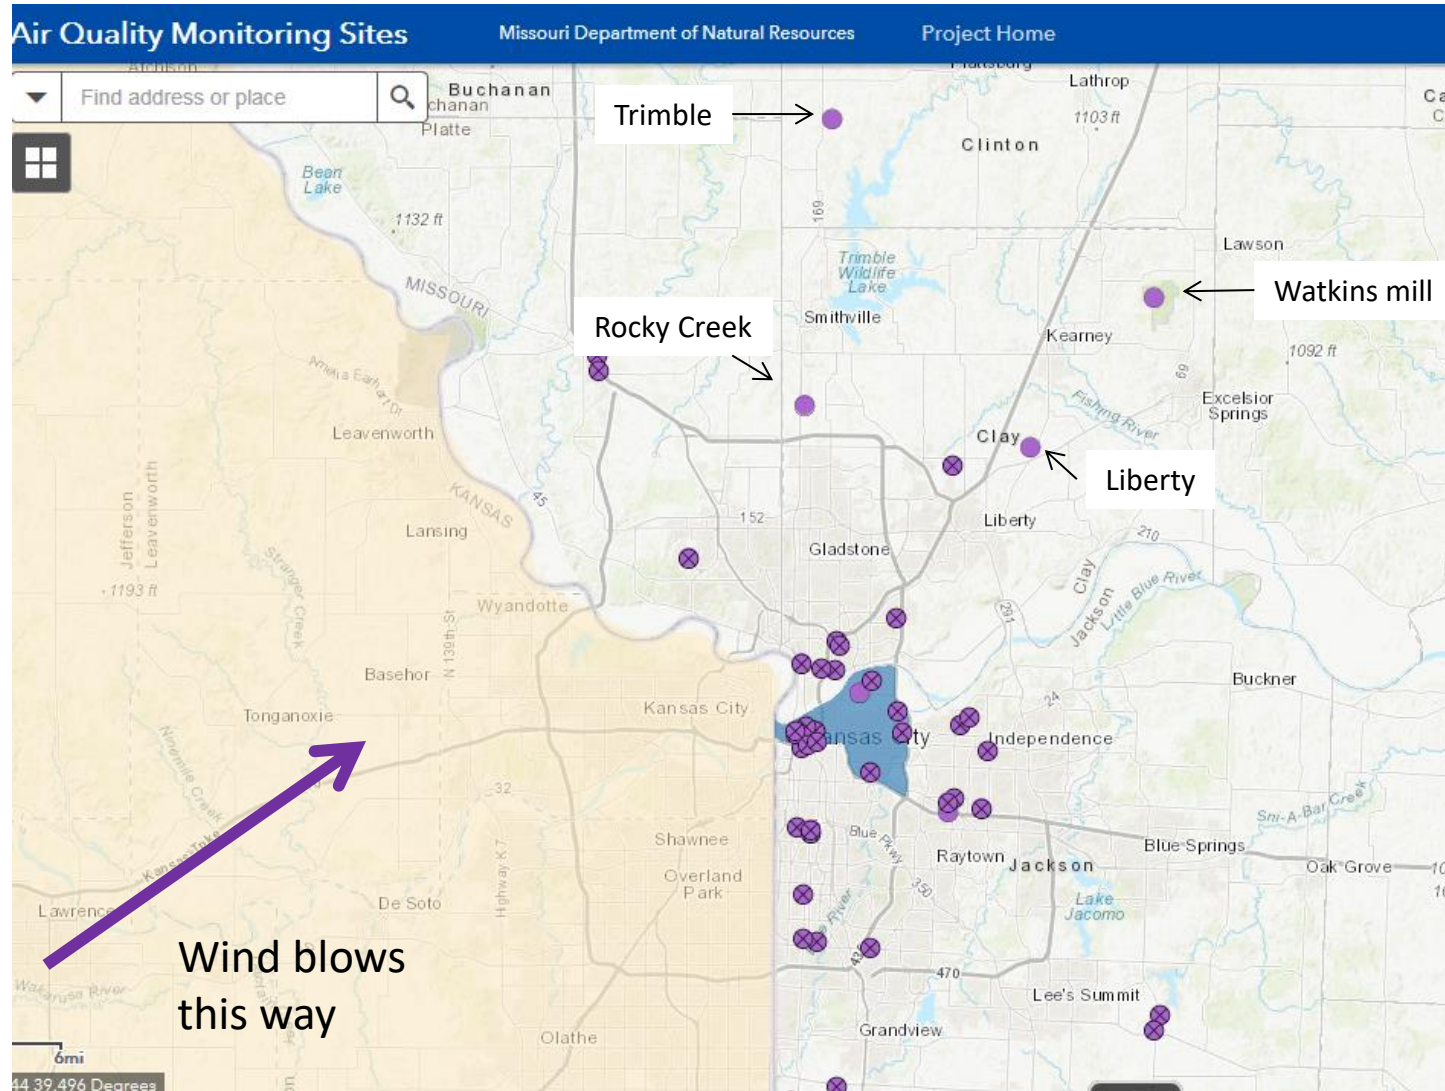

Arnold West	Jefferson
Blair Street*	St. Louis City
Foley West^	Lincoln
Maryland Heights	St. Louis
Orchard Farm	St. Charles
Pacific	St. Louis
West Alton	St. Charles

2014	2015	2016	2017	2018 ^{cd}
72	69	70	66	71
66	63	68	68	77
67	65	65	66	68
72	69	73	67	70
72	66	76	68	72
65	65	67	62	71
72	70	75	72	75

CV - 70
77
77
82
73
69
84
66

2018 ^c
4
10
3
3
6
5
5

14-16	15-17	16-18 ^c
70	68	69
65	66	71
65	65	66
71	69	70
71	70	72
65	64	66
72	72	74

Kansas City

- Liberty Clay
- RG South Cass
- Rocky Creek Clay
- Trimble Clinton
- Watkins Mill Clay

65	62	66	69	74
65	65	61	63	66
66	68	69	70	72
64	68	69	66	69
67	64	66	69	72

78
89
74
78
78

7
0
4
2
5

64	65	69
63	63	63
67	69	70
67	67	68
65	66	69

2019

Outstate

Alba Jasper
 Bransont Taney
 El Dorado Springs Cedar
 Finger Lakes Boone
 Mark Twain* Monroe
 New Bloomfield Callaway
 Savannah Andrew

65	61	59	60	66
58	59	56	58	†
65	60	60	60	64
64	63	65	61	63
60	58	59	60	63
64	65	64	58	64
64	64	62	62	67

94
N/A
93
87
94
91
89

0
†
0
1
0
1

61	60	61
57	57	†
61	60	61
64	63	63
59	59	60
64	62	62
63	62	63

58